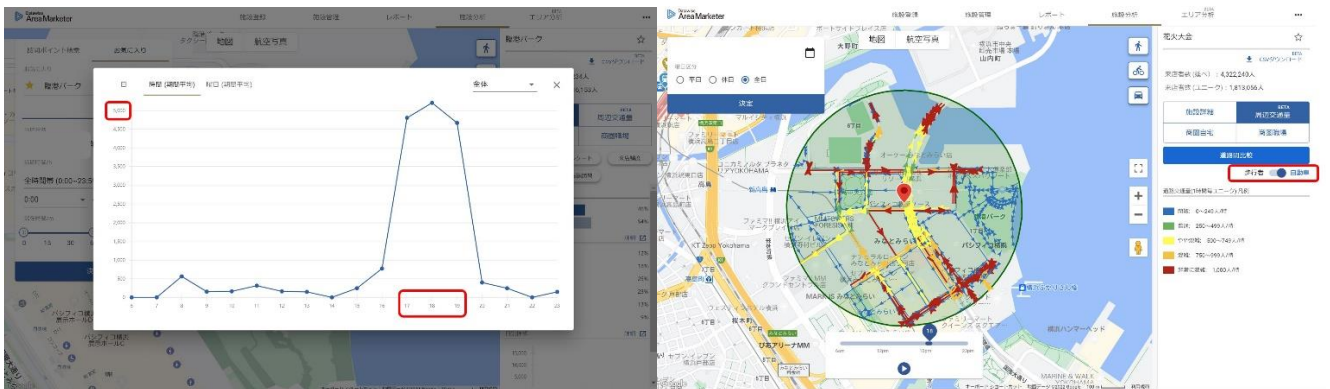

つぎのミライは、
あなたの街から
はじまる。

News Release

NTT東日本グループ

2023年7月21日

株式会社 NTT 東日本一南関東
神奈川事業部

みなとみらいスマートフェスティバル 2023 における「混雑」対策の検証を支援

～ 来場者マナーを守って、気持ちよく・楽しんで観覧！ 持続可能なフェスティバル開催をめざして ～

株式会社 NTT 東日本一南関東 神奈川事業部は、2018 年より開催されている「みなとみらいスマートフェスティバル 2023」において、みなとみらいスマートフェスティバル実行委員会が近隣エリアの混雑対策を講じた結果を把握するため、人流分析データを活用して検証の支援を行います。

1. 人流分析データを活用した検証の概要

近隣エリアの混雑状況を「時間帯別」「詳細エリア別」「道路別」等の観点で、推計値による人流データの分析<*1>を行い、来場者誘導の効果等を定量的に検証するデータ提供支援を行います。

<*1>株式会社データワイズによるサービス提供 <https://www.datawise.co.jp/>

2. 「みなとみらいスマートフェスティバル 2023」<*2>開催の概要 <*2><https://www.mmsf.jp/>